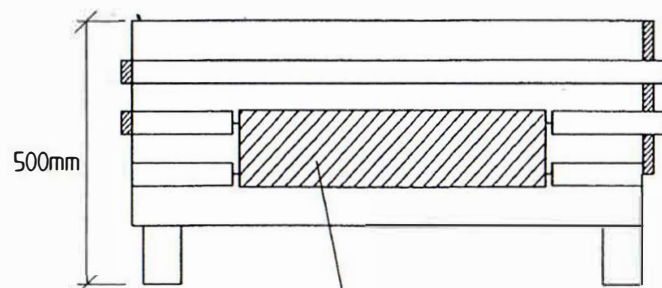

MATERIAL TILL BLOMLÅDAN

- Ben, 4 st 75x75 mm, - längd 500 mm.
- Sarg, 22x100 mm, 14 st - längd 1000 mm
- Täckribba, 22x45 mm, 4 st - längd ca 1045
- + 8 kortare bitar ca 220 mm. 4 st ca 200 mm
- Bottenstöd, 38x100 mm, 3 st - längd ca 960 mm
- Botten, 9 mm plywood

SEKT. A - A

Reflexmaterial 150 x 600 som tillhandahålls av Gatu- parkkontoret. Placeras på lådans 4 sidor

SEKT. C - C

Grästorps kommun

BET	ANT	ANORVCEN	AVSER	SIGN	DATUM
BLOMLÅDOR					
FÖR BÄTTRE TRAFIKSÄKERHET					
Trafik					
Detalj					
					SKALA 1:10
					RITNINGSHUMMER
					5908:501
					ÅRER BET