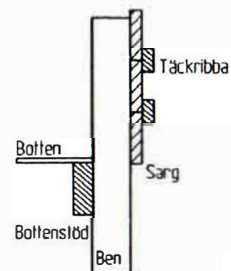

MATERIAL TILL BLOMLÅDAN

- Ben, 4 st 75x75 mm, - längd 500 mm.
- Sarg, 22x100 mm, 14 st - längd 1000 mm
- Täckribba, 22x45 mm, 4 st - längd ca 1045
- + 8 kortare bitar ca 220 mm. 4 st ca 200 mm
- Bottenstöd, 38x100 mm, 3 st - längd ca 960 mm
- Botten, 9 mm plywood

SEKT. A - A

Reflexmaterial 150 x 600 som tillhandahålls av Gatu- parkkontoret. Placeras på lådans 4 sidor

SEKT. C - C

Grästorps kommun

BET	ANT	ANORVCEN	AVSER	SIGN	DATUM
BLOMLÅDOR					
FÖR BÄTTRE TRAFIKSÄKERHET					
Trafik					
Detalj					
					SKALA 1:10
					RITNINGSHUMMER
					5908:501
					ÅRER BET